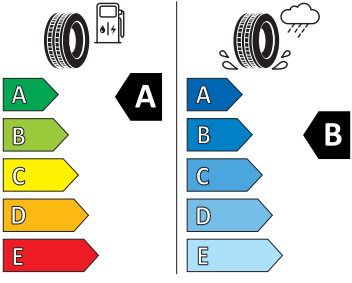

2020/740

- Bridgestone 255/45 R20

BRIDGESTONE 18822

255/45 R20 101 T C1