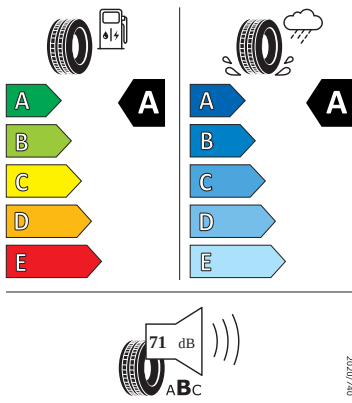

Vnitřní vybavení

- Multifunkční vyhřívání kožený volant

Energetické štítky pneumatik

- Kumho 235/55 R19

KUMHO PS71

2327881

235/55 R19 101 T

C1