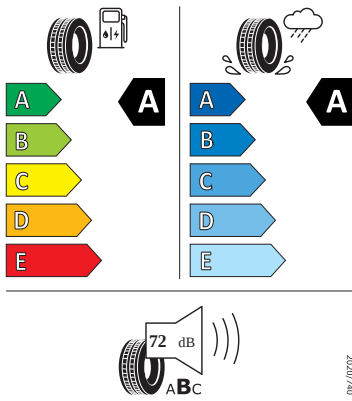

2020/740

- Hankook 255/50 R19

Hankook

1027790

255/50R19 103 T

C1