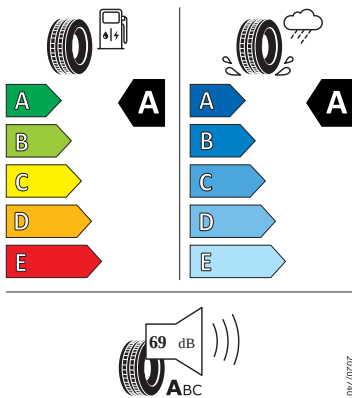

2020/740

- Hankook 235/55 R19