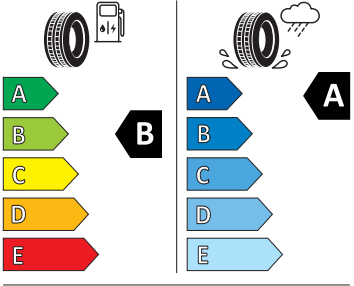

PIRELLI 41128

235/45R18 94 W C1