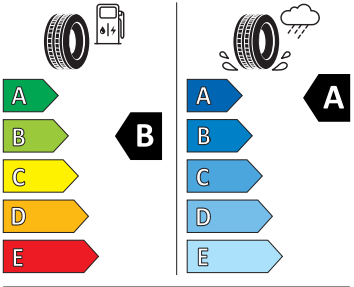

2020/740

- Bridgestone 235/45 R18

Bridgestone 24625

235/45 R18 94 W C1