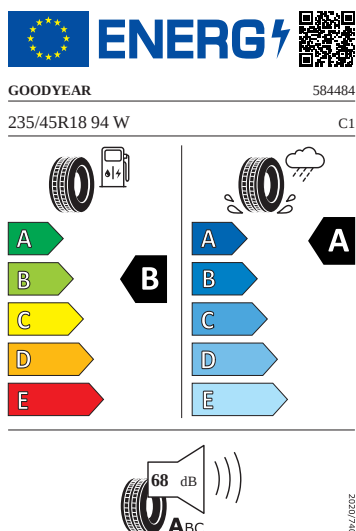

Motor a převodovka

- Systém Start/Stop

Vnitřní vybavení

- Vyhřívání multifunkční kožený volant s pádly

Energetické štítky pneumatik

- Goodyear 235/45 R18

- Pirelli 235/45 R18

PIRELLI 41128

235/45R18 94 W C1

2020/740

- Bridgestone 235/45 R18

Bridgestone 24625

235/45 R18 94 W C1

2020/740