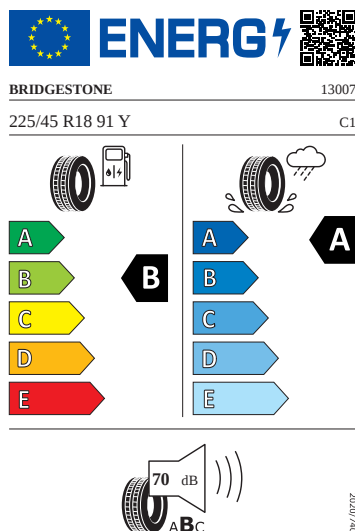

## Energetické štítky pneumatik

- Bridgestone 225.0/45.0 R18

- Goodyear 225.0/45.0 R18

GOODYEAR

546337

225/45R18 91 Y

C1

- Pirelli 225.0/45.0 R18