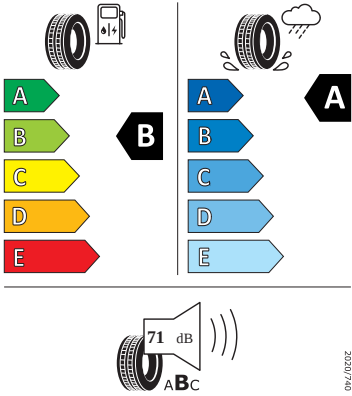

## Energetické štítky pneumatik

- Bridgestone 225.0/45.0 R18

- Goodyear 225.0/45.0 R18

GOODYEAR

546337

225/45R18 91 Y

C1

- Pirelli 225.0/45.0 R18