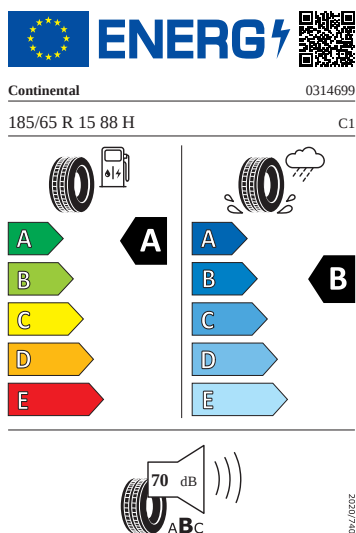

- Startování tlačítkem
- 2x čelní airbag vpředu s možností deaktivace u spolujezdce
- 2x boční airbag vpředu, 2x hlavový airbag
- Asistent udržování jízdního pruhu (Lane Assist)
- Front Assist - s upozorněním a zabrzděním při hrozící kolizi s vozidly, chodci a cyklisty
- Funkce Coming Home a Leaving Home
- Světelný senzor
- Tempomat s omezovačem rychlosti
- Přední mlhové světlomety
- Kontrola zapnutí bezpečnostního pásu, el. kontakt v zámku, rozšířená bezpečnostní výbava
- Rozpoznání rozptýlení a detekce únavy se sledováním řidiče

Vnější výbava

- Uzávěr palivové nádrže
- Vnější zrcátka na straně řidiče konvexní, na straně spolujezdce konvexní
- Kryt vnějšího zpětného zrcátka a různé nastavbové díly v barvě vozidla
- Mřížka chladiče
- Elektricky nastavitelná a vyhřívaná vnější zpětná zrcátka
- LED přední světlomety s LED denním svícením
- Stěrač zadního okna s ostříkovačem a stupňovým intervalem stírání
- Parkovací senzory vpředu a vzadu

Motor a převodovka

- Madlo ruční brzdy kožené
- Systém start-stop s rekuperací

Kola a pneumatiky

- Nepřímá kontrola tlaku v pneumatikách
- Pneumatiky 185/65 R15 88H
- Kryty pro kola z lehké slitiny
- Bezpečnostní šrouby kol
- Kola z lehké slitiny Rotare Aero 5,5J x 15" stříbrná

Vnitřní vybavení

- Multifunkční kožený volant

Energetické štítky pneumatik

- Continental 185/65 R15

- Kumho 185/65 R15