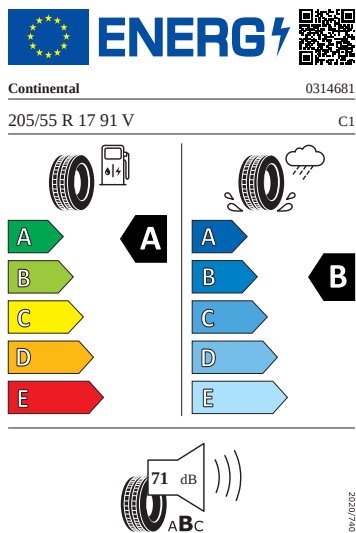

Ostatní

- Sada nářadí

Vnější výbava

- Nárazníky v barvě karoserie s chromovanou lištou
- Černé orámování oken
- Vnější zpětná zrcátka lakovaná v barvě karoserie
- El. sklápění pro vnější zp. zrcátka s aut. stmíváním na straně řidiče
- Ukazatel stavu kapaliny ostřikovačů
- Příprava pro tažné zařízení
- Parkovací senzory vpředu a vzadu
- Stěrač zadního okna s ostřikovačem
- Top LED zadní světlá s animovanými ukazateli směru jízdy

Vnitřní výbava

- Kryt zavazadlového prostoru (plato)
- Deštník ve dveřích řidiče
- Elektrické ovládání oken vpředu a vzadu
- Kožená hlavice řadící páky
- Dekorativní obložení palubní desky Silver Square Haptic
- Osvětlení zavazadlového prostoru
- Textilní koberce vpředu a vzadu
- Vyhřívané čelní sklo
- Sunset
- Síťový program s 2 cargo elementy

Vnitřní vybavení

- Multifunkční kožený vyhříváný volant

Energetické štítky pneumatik

- Continental 205/55 R17

- Michelin 205/55 R17