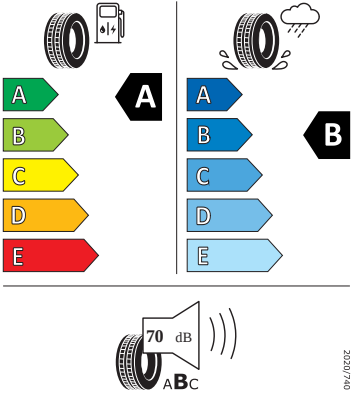

- Goodyear 205/55 R17

GOODYEAR

582740

205/55R17 91 V

C1