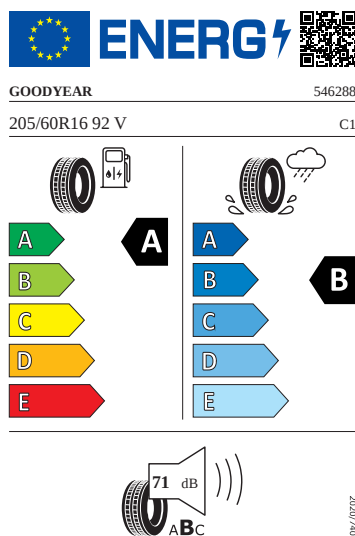

Energetické štítky pneumatik

- Goodyear 205.0/60.0 R16

- Hankook 205.0/60.0 R16